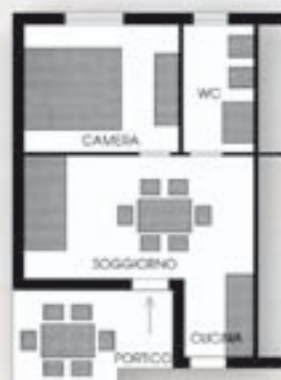

A bilocale in muratura

Bungalow tipo "A" 4 posti

Bilocale in muratura con 4 posti letto: il bungalow è composto da camera con letto matrimoniale, tinello con letto a castello, angolo cottura componibile attrezzato di cucina, frigo congelatore doppia porta, lavello, tavolo con cinque sedie, TV, bagno dotato di doccia, lavabo, bidet, wc, veranda coperta con tavolo e cinque sedie.

B trilocale in muratura

Bungalow tipo "B" 4+1 posti

Trilocale in muratura con 5 posti letto: il bungalow è composto da camera con letto matrimoniale, seconda camera con letto a castello più uno estraibile, tinello, TV, angolo cottura componibile attrezzato di cucina, frigo congelatore doppia porta e lavello, bagno con doccia, lavabo, bidet, wc, veranda coperta con tavolo e cinque sedie.

villino

Villino trilocale 5 posti

Il villino è composto da camera matrimoniale, seconda camera con tre letti singoli, tinello, TV, angolo cottura componibile attrezzato di cucina, frigo congelatore doppia porta, lavello, bagno dotato di doccia, lavabo, bidet, wc, veranda con tavolo e cinque sedie.