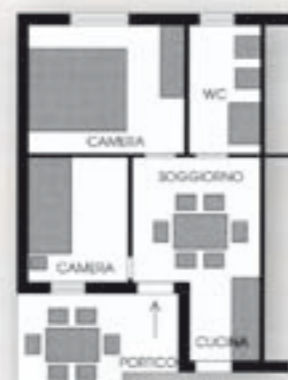

A bilocale in muratura

Bungalow tipo "A" 4 posti

Bilocale in muratura con 4 posti letto: il bungalow è composto da camera con letto matrimoniale, tinello con letto a castello, angolo cottura componibile attrezzato di cucina, frigo congelatore doppia porta, lavello, tavolo con cinque sedie, TV, bagno dotato di doccia, lavabo, bidet, wc, veranda coperta con tavolo e cinque sedie.

B trilocale in muratura

Bungalow tipo "B" 4+1 posti

Trilocale in muratura con 5 posti letto: il bungalow è composto da camera con letto matrimoniale, seconda camera con letto a castello più uno estraibile, tinello, TV, angolo cottura componibile attrezzato di cucina, frigo congelatore doppia porta e lavello, bagno con doccia, lavabo, bidet, wc, veranda coperta con tavolo e cinque sedie.

C trilocale in muratura

Bungalow tipo "C" 6 posti

Trilocale in muratura con 6 posti letto: il bungalow è composto da camera con letto matrimoniale e letto a castello, seconda camera matrimoniale, tinello, TV, angolo cottura componibile attrezzato di cucina, frigo congelatore doppia porta, lavello, bagno dotato di doccia, lavabo, bidet, wc, veranda coperta con tavolo e sei sedie.

villino

Villino trilocale 5 posti

Il villino è composto da camera matrimoniale, seconda camera con tre letti singoli, tinello, TV, angolo cottura componibile attrezzato di cucina, frigo congelatore doppia porta, lavello, bagno dotato di doccia, lavabo, bidet, wc, veranda con tavolo e cinque sedie.